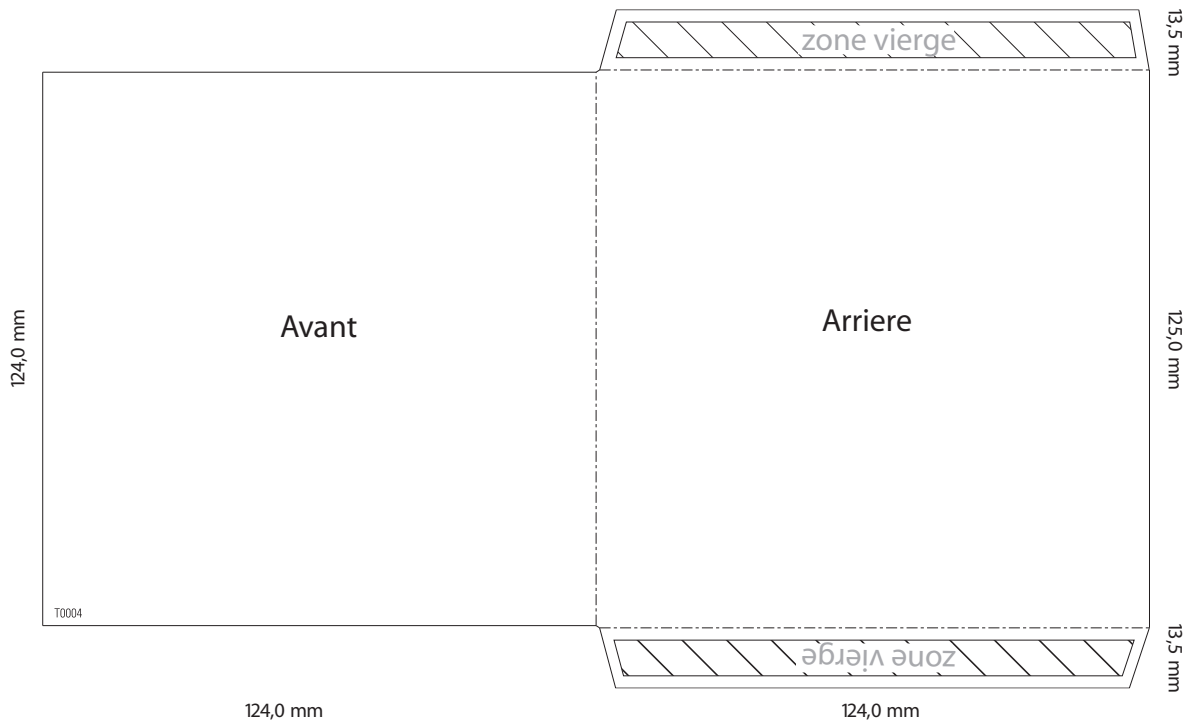

Gabarit Pochette carton audio standard 090004_0004

Format ouvert: 248,0 x 152 mm
Format fermé: 124,0 x 125,0 mm
Matière: 250 gsm Mirabell / 300 gsm Luxomagic

Mesures

échelle: 65% - Fond perdu: 3 mm

Decoupe

Face avant

Impression