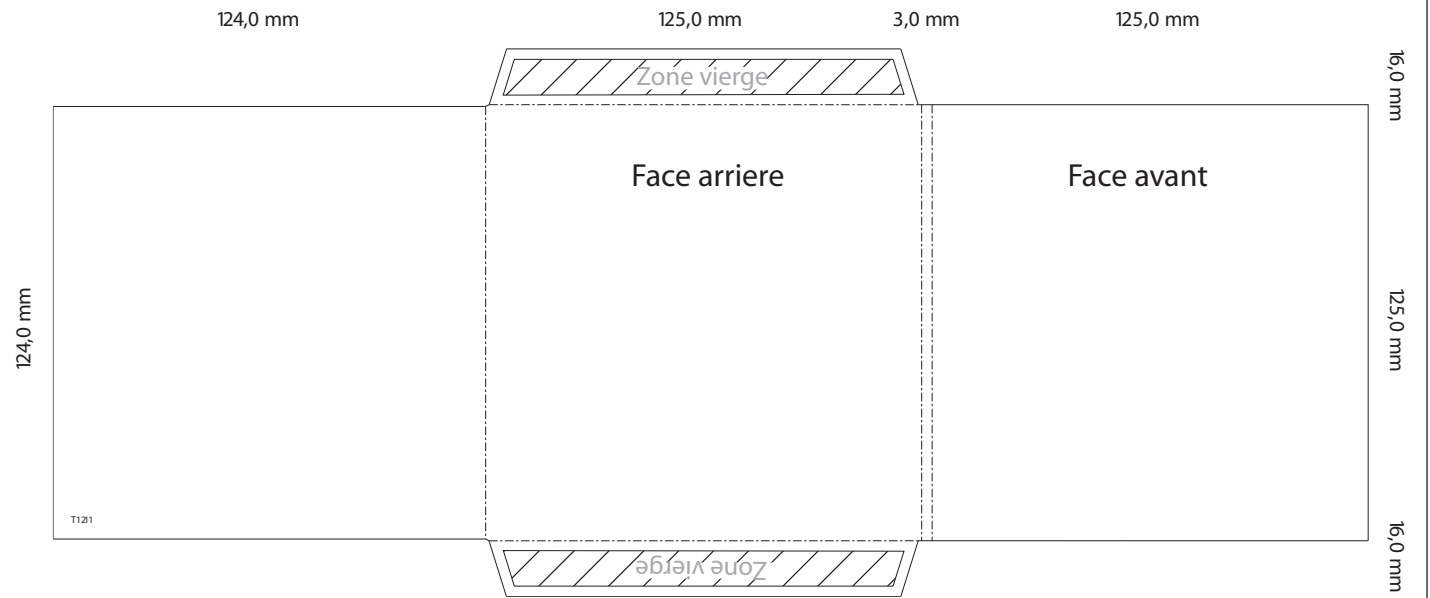

Gabarits

Pochette carton a rabat

090035_1211

Format ouvert: 377,0 x 157,0 mm
Format fermé: 125 x 125,0 x 3,0 mm
Largeur de tranche: 3,0 mm
Contenu: 1 disc
Special: Rabat avant

Mesures

Zone vierge

echelle: 46% - Fond perdu: 3 mm

Decoupe

Impression