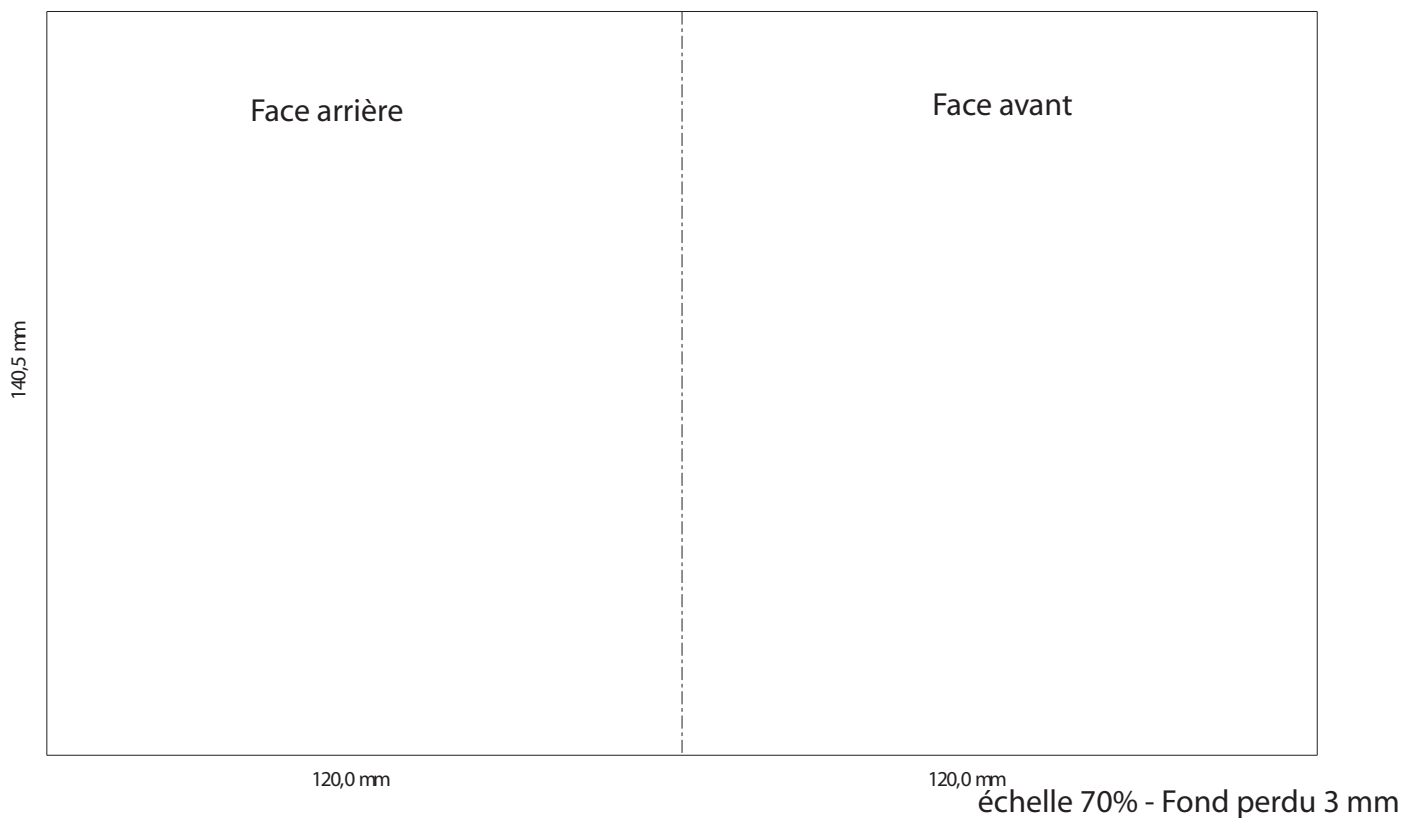

Format ouvert: 240,0 x 140,5 mm
Nombr de pages: 4 à 52 pages
Plis: Plis seul
Matière: 160 gsm papier brillant standard
Special: pour Super Jewel Box Plus

Mesures

Découpe