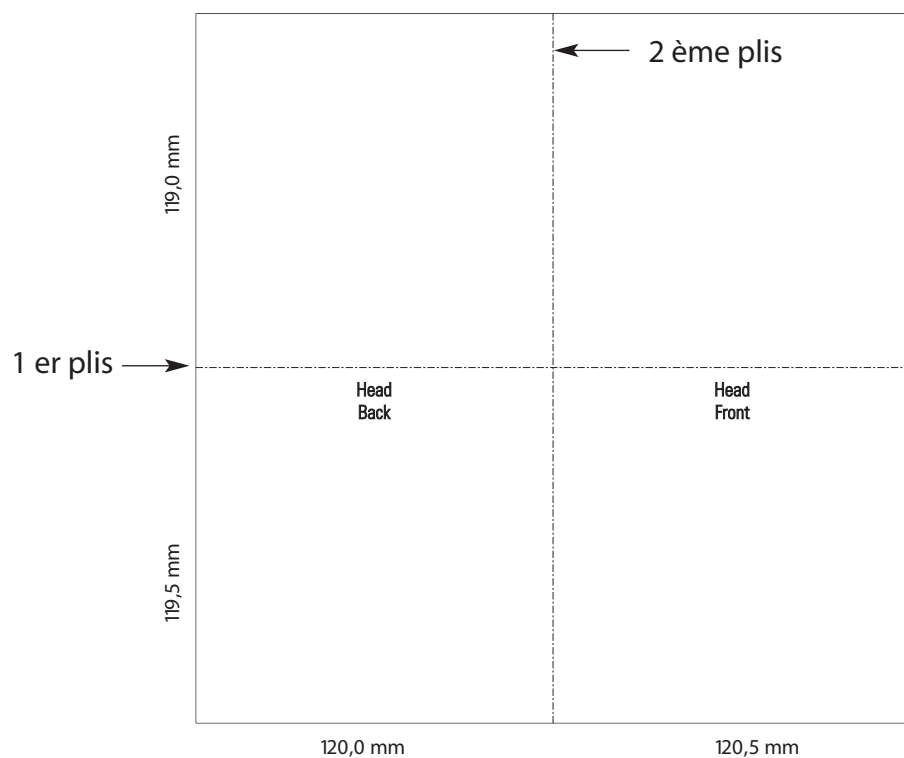

## Gabarit

## Livret 8 pages. Poster

090022\_0016

Format ouvert: 240,5 x 238,5 mm  
Format fermé: 120,5 x 119,5 mm  
Nombre de pages: 8 pages  
Plis: plis croisés  
Matières: 160 gsm Papier brillant standard

### Mesures

échelle: 39% - Fond perdu: 3mm