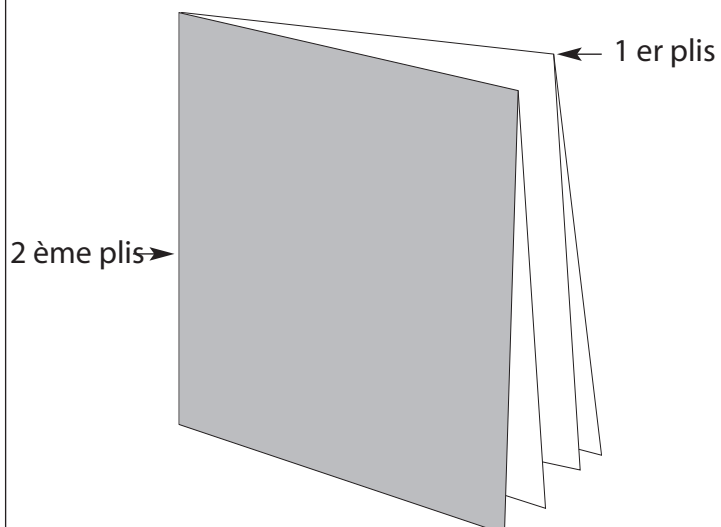

Gabarit

Livret 8 pages. Poster

090022_0016

Format ouvert: 240,5 x 238,5 mm
Format fermé: 120,5 x 119,5 mm
Nombre de pages: 8 pages
Plis: plis croisés
Matières: 160 gsm Papier brillant standard

Mesures

échelle: 39% - Fond perdu: 3mm

Découpe

Impression