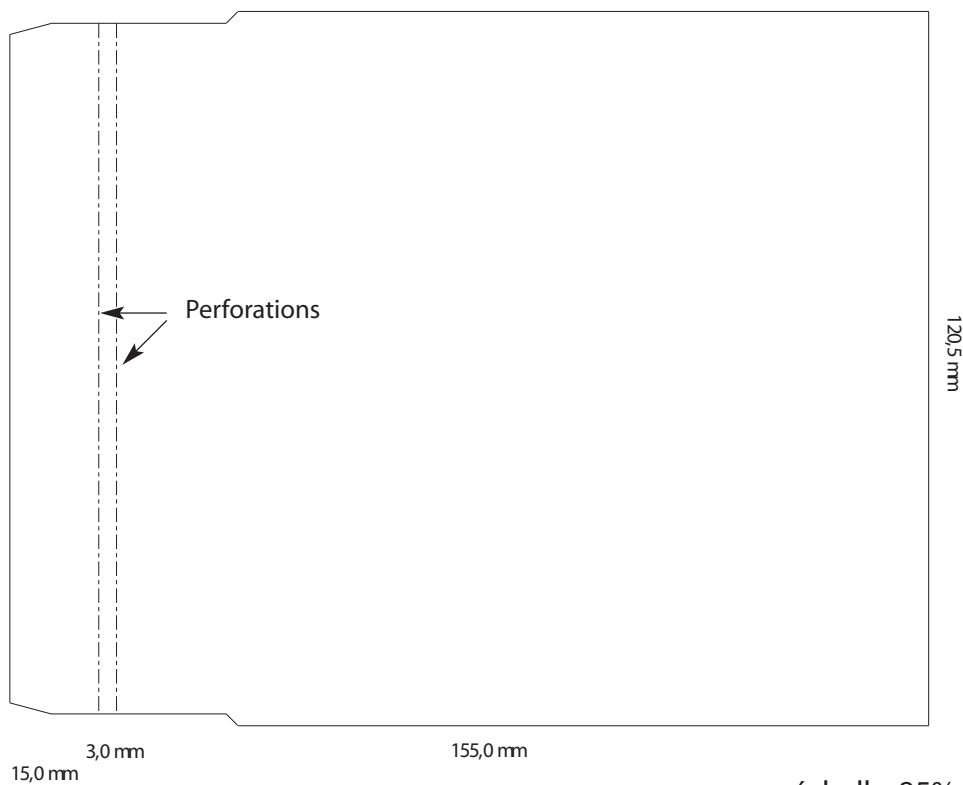

Gabarit

Inlay CD seul standard (2 pièces)

090025_0005

Format ouvert: 155,0 X 120,5 mm
Format fermé: 137,0 X 120,5 X 3,0 mm
Matière: 160 gsm papier brillant standard

Mesures

échelle: 85% - fond perdu: 3 mm

Découpe