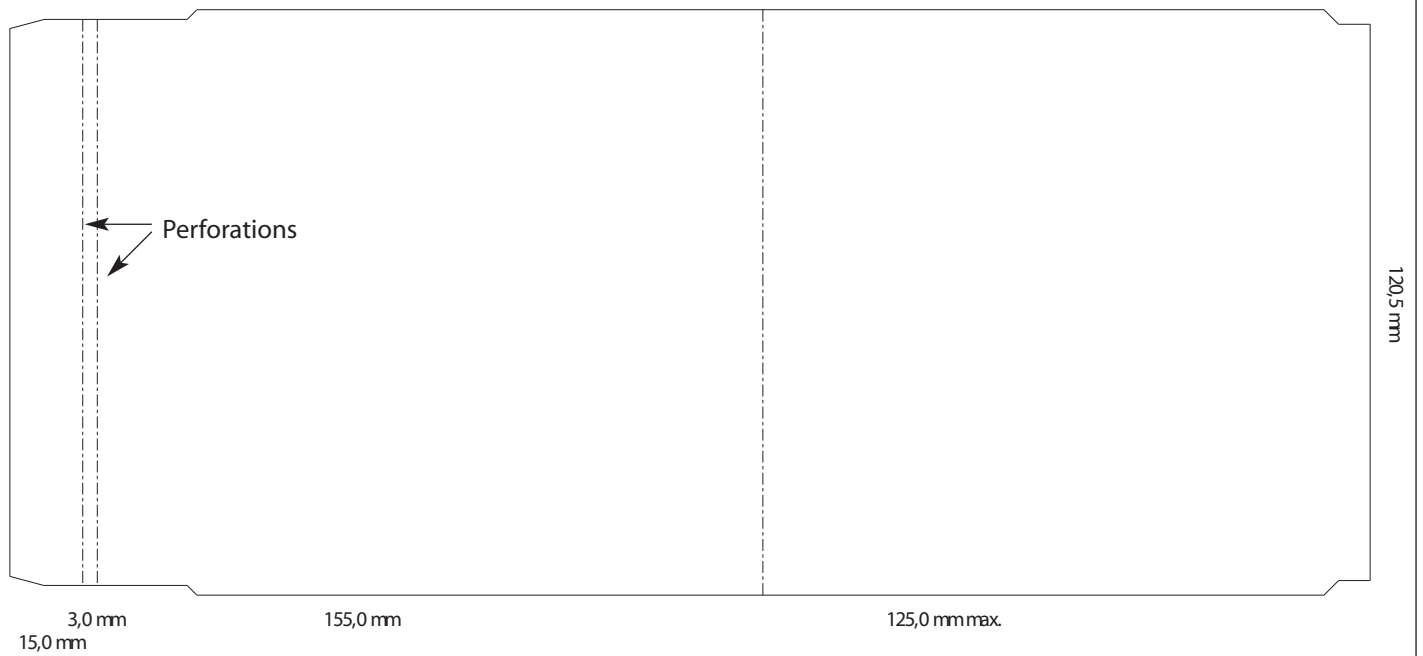

## Inlay CD seul à rabats ( 2 pièces )

090026\_0006

Format ouvert: 280,0 x 120,5 mm  
Format fermé: 137,0 120,5 x 3,0 mm  
Matière: 160 gsm papier brillant standard

### Mesures