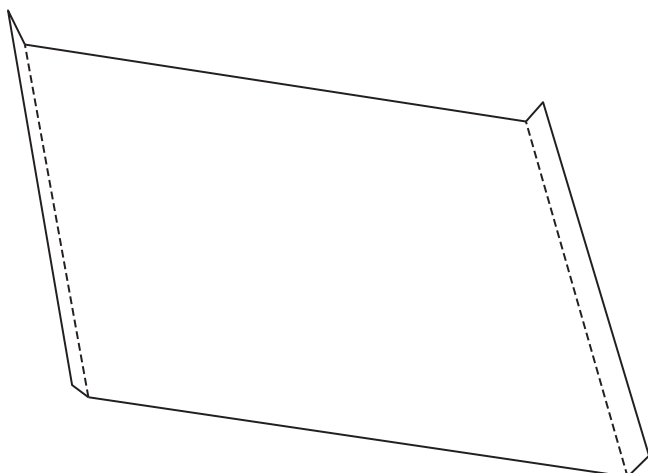

Gabarit

CD inlay jewelbox

090001_0001

Format ouvert: 151,0 x 117,5 mm
Format ouvert: 138,0 x 117,5 x 6,5 mm
Largeur de bords: 6,5 mm
Matière: 160 gsm papier brillant standard

Mesures

échelle 80 % - Fond perdu: 3 mm

Découpe

Impression